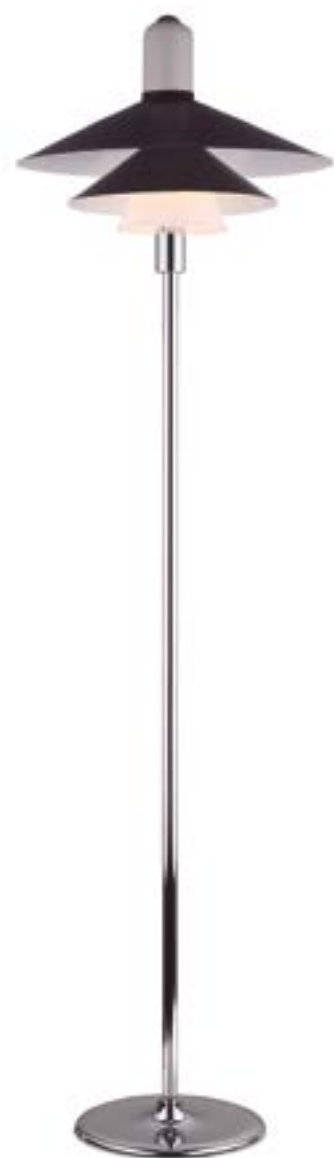

**Lámpara de mesa cristal terminación smoky**  
Base metálica acabado oro  
Ø30 x 49 cm  
REF: 50231021693775

**Lámpara de pie terminación marrón**  
Con dos campanas superiores  
Pie y base cromado  
Ø45 x 160 cm  
REF: 50231021680583