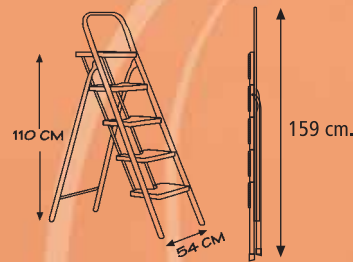

Escalera 5 peldaños con barandilla

- Tubo oval 30 x 15 mm. x 1
- Peldaños antideslizantes de gran tamaño
- Peso: 8,5 Kg.
- Volumen caja: 0,08 m³
- Plegada: 159 cm. de altura
- Acabado: blanco o gris