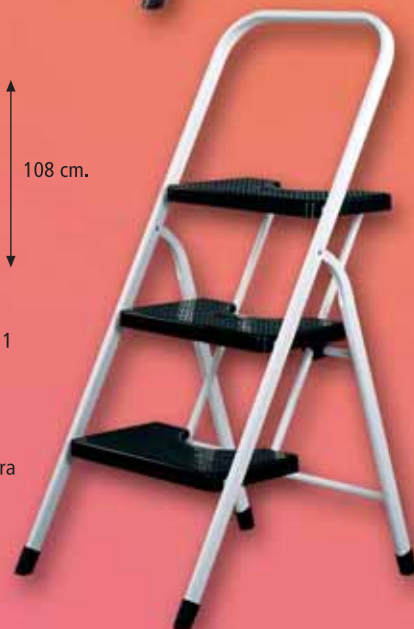

NOVEDAD

Taburete Inyectado TB-1
(Servido en cajas de 10 unidades)

*TODAS LAS ESCALERAS SE PRESENTAN EN EMBALAJES INDIVIDUALES