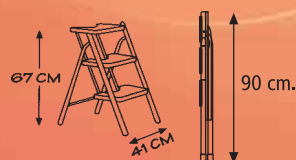

ESCALERAS

Vervi

DESDE 1957

**Taburete escalera
2 peldaños**

- Tubo oval 30 x 15 mm. x 1
 - Peldaños antideslizantes de gran tamaño
 - Peso: 3,6 Kg.
 - Volumen caja: 0,025 m³
 - Plegada: 70 cm. de altura
 - Acabado: blanco o gris
- Cumple la normativa UNE 131

**Escalera H 2 peldaños
con barandilla**

- Tubo oval 30 x 15 mm. x 1
 - Peldaños antideslizantes de gran tamaño
 - Peso: 4,7 Kg.
 - Volumen caja: 0,056 m³
 - Plegada: 115 cm. de altura
 - Acabado: blanco o gris
- Cumple la normativa UNE 131

**Escalera 2 peldaños
con barandilla**

- Tubo oval 30 x 15 mm. x 1
- Peldaños antideslizantes de gran tamaño
- Peso: 4 Kg.
- Volumen caja: 0,03 m³
- Plegada: 85 cm. de altura
- Acabado: blanco o gris

**Escalera H 3 peldaños
con barandilla**

- Tubo oval 30 x 15 mm. x 1
 - Peldaños antideslizantes de gran tamaño
 - Peso: 6'35 Kg.
 - Volumen caja: 0,073 m³
 - Plegada: 138'5 cm. de altura
 - Acabado: blanco o gris
- Cumple la normativa UNE 131