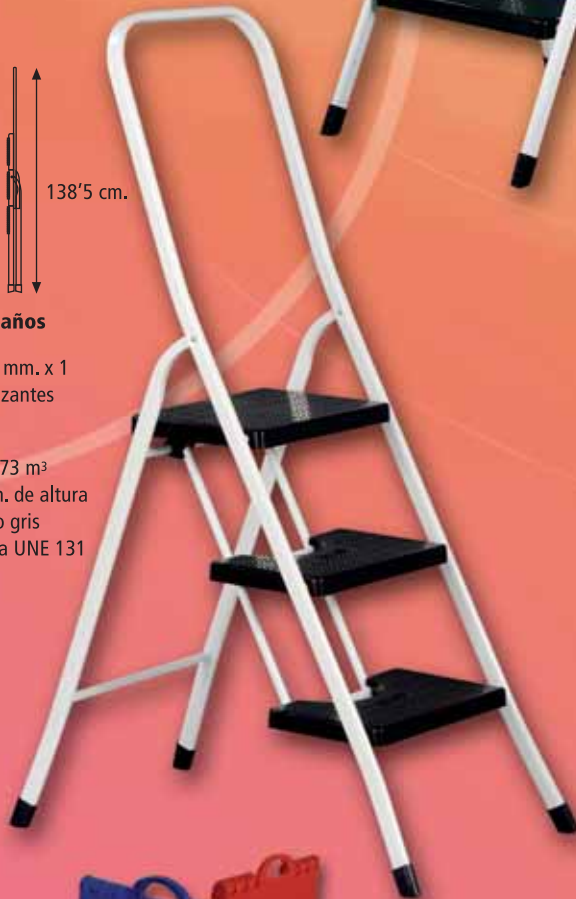

ESCALERAS

Vervi

DESDE 1957

**Taburete escalera
2 peldaños**

- Tubo oval 30 x 15 mm. x 1
 - Peldaños antideslizantes de gran tamaño
 - Peso: 3,6 Kg.
 - Volumen caja: 0,025 m³
 - Plegada: 70 cm. de altura
 - Acabado: blanco o gris
- Cumple la normativa UNE 131

**Escalera H 2 peldaños
con barandilla**

- Tubo oval 30 x 15 mm. x 1
 - Peldaños antideslizantes de gran tamaño
 - Peso: 4,7 Kg.
 - Volumen caja: 0,056 m³
 - Plegada: 115 cm. de altura
 - Acabado: blanco o gris
- Cumple la normativa UNE 131

- Tubo oval 30 x 15 mm. x 1
 - Peldaños antideslizantes de gran tamaño
 - Peso: 6'35 Kg.
 - Volumen caja: 0,073 m³
 - Plegada: 138'5 cm. de altura
 - Acabado: blanco o gris
- Cumple la normativa UNE 131

**Taburete escalera
3 peldaños**

- Tubo oval 30 x 15 mm. x 1
 - Peldaños antideslizantes de gran tamaño
 - Peso: 4,6 Kg.
 - Volumen caja: 0,03 m³
 - Plegada: 90 cm. de altura
 - Acabado: blanco o gris
- Cumple la normativa UNE 131