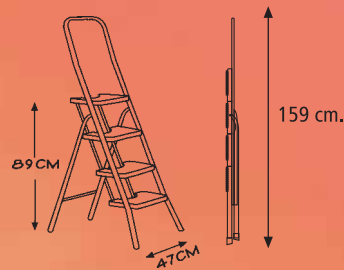

**Taburete escalera
3 peldaños**

- Tubo oval 30 x 15 mm. x 1
 - Peldaños antideslizantes de gran tamaño
 - Peso: 4,6 Kg.
 - Volumen caja: 0,03 m³
 - Plegada: 90 cm. de altura
 - Acabado: blanco o gris
- Cumple la normativa UNE 131

**Escalera 3 peldaños
con barandilla**

- Tubo oval 30 x 15 mm. x 1
- Peldaños antideslizantes de gran tamaño
- Peso: 5 Kg.
- Volumen caja: 0,04 m³
- Plegada: 108 cm. de altura
- Acabado: blanco o gris

NOVEDAD

Taburete Inyectado TB-1
(Servido en cajas de 10 unidades)

*TODAS LAS ESCALERAS SE PRESENTAN EN EMBALAJES INDIVIDUALES

Escalera 4 peldaños con barandilla

- Tubo oval 30 x 15 mm. x 1
- Peldaños antideslizantes de gran tamaño
- Peso: 6'5 Kg.
- Volumen caja: 0,06 m³
- Plegada: 133 cm. de altura
- Acabado: blanco o gris

Escalera H 4 peldaños con barandilla

- Tubo oval 30 x 15 mm. x 1
- Peldaños antideslizantes de gran tamaño
- Peso: 7,2 Kg.
- Volumen caja: 0,089 m³
- Plegada: 159 cm. de altura
- Acabado: blanco o gris
- Cumple la normativa UNE 131