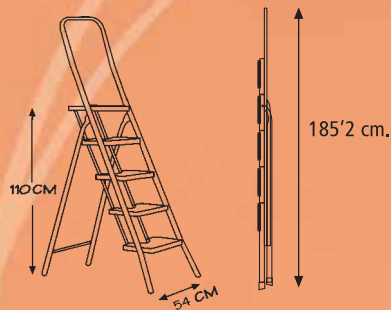

**Escalera H 2 peldaños
con barandilla**

- Tubo oval 30 x 15 mm. x 1
 - Peldaños antideslizantes de gran tamaño
 - Peso: 4,7 Kg.
 - Volumen caja: 0,056 m³
 - Plegada: 115 cm. de altura
 - Acabado: blanco o gris
- Cumple la normativa UNE 131

**Escalera 3 peldaños
con barandilla**

- Tubo oval 30 x 15 mm. x 1
- Peldaños antideslizantes de gran tamaño
- Peso: 5 Kg.
- Volumen caja: 0,04 m³
- Plegada: 108 cm. de altura
- Acabado: blanco o gris

NOVEDAD

Taburete Inyectado TB-1
(Servido en cajas de 10 unidades)

*TODAS LAS ESCALERAS SE PRESENTAN EN EMBALAJES INDIVIDUALES

Escalera 4 peldaños con barandilla

- Tubo oval 30 x 15 mm. x 1
- Peldaños antideslizantes de gran tamaño
- Peso: 6'5 Kg.
- Volumen caja: 0,06 m³
- Plegada: 133 cm. de altura
- Acabado: blanco o gris

Escalera H 4 peldaños con barandilla

- Tubo oval 30 x 15 mm. x 1
- Peldaños antideslizantes de gran tamaño
- Peso: 7,2 Kg.
- Volumen caja: 0,089 m³
- Plegada: 159 cm. de altura
- Acabado: blanco o gris
- Cumple la normativa UNE 131