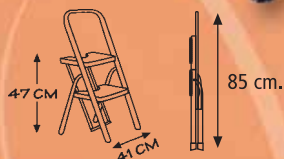

ESCALERAS

Vervi

DESDE 1957

**Taburete escalera
2 peldaños**

- Tubo oval 30 x 15 mm. x 1
 - Peldaños antideslizantes de gran tamaño
 - Peso: 3,6 Kg.
 - Volumen caja: 0,025 m³
 - Plegada: 70 cm. de altura
 - Acabado: blanco o gris
- Cumple la normativa UNE 131

**Escalera H 2 peldaños
con barandilla**

- Tubo oval 30 x 15 mm. x 1
 - Peldaños antideslizantes de gran tamaño
 - Peso: 4,7 Kg.
 - Volumen caja: 0,056 m³
 - Plegada: 115 cm. de altura
 - Acabado: blanco o gris
- Cumple la normativa UNE 131

- Tubo oval 30 x 15 mm. x 1
 - Peldaños antideslizantes de gran tamaño
 - Peso: 6'35 Kg.
 - Volumen caja: 0,073 m³
 - Plegada: 138'5 cm. de altura
 - Acabado: blanco o gris
- Cumple la normativa UNE 131

**Taburete escalera
3 peldaños**

- Tubo oval 30 x 15 mm. x 1
 - Peldaños antideslizantes de gran tamaño
 - Peso: 4,6 Kg.
 - Volumen caja: 0,03 m³
 - Plegada: 90 cm. de altura
 - Acabado: blanco o gris
- Cumple la normativa UNE 131