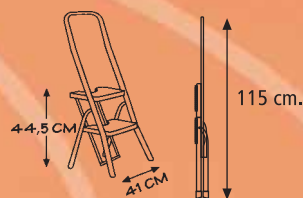

ESCALERAS

Vervi

DESDE 1957

**Taburete escalera
2 peldaños**

- Tubo oval 30 x 15 mm. x 1
 - Peldaños antideslizantes de gran tamaño
 - Peso: 3,6 Kg.
 - Volumen caja: 0,025 m³
 - Plegada: 70 cm. de altura
 - Acabado: blanco o gris
- Cumple la normativa UNE 131

**Escalera H 2 peldaños
con barandilla**

- Tubo oval 30 x 15 mm. x 1
 - Peldaños antideslizantes de gran tamaño
 - Peso: 4,7 Kg.
 - Volumen caja: 0,056 m³
 - Plegada: 115 cm. de altura
 - Acabado: blanco o gris
- Cumple la normativa UNE 131

- Tubo oval 30 x 15 mm. x 1
 - Peldaños antideslizantes de gran tamaño
 - Peso: 6'35 Kg.
 - Volumen caja: 0,073 m³
 - Plegada: 138'5 cm. de altura
 - Acabado: blanco o gris
- Cumple la normativa UNE 131

**Taburete escalera
3 peldaños**

- Tubo oval 30 x 15 mm. x 1
 - Peldaños antideslizantes de gran tamaño
 - Peso: 4,6 Kg.
 - Volumen caja: 0,03 m³
 - Plegada: 90 cm. de altura
 - Acabado: blanco o gris
- Cumple la normativa UNE 131