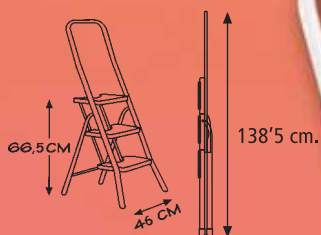

**Escalera H 3 peldaños
con barandilla**

1. Tubo oval 30 x 15 mm. x 1
   - Peldaños antideslizantes de gran tamaño
   - Peso: 6'35 Kg.
   - Volumen caja: 0,073 m³
   - Plegada: 138'5 cm. de altura
   - Acabado: blanco o gris
2. Cumple la normativa UNE 131