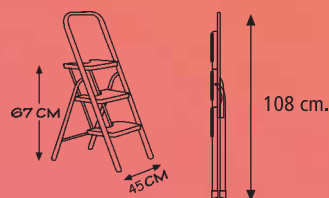

**Escalera H 2 peldaños
con barandilla**

- Tubo oval 30 x 15 mm. x 1
 - Peldaños antideslizantes de gran tamaño
 - Peso: 4,7 Kg.
 - Volumen caja: 0,056 m³
 - Plegada: 115 cm. de altura
 - Acabado: blanco o gris
- Cumple la normativa UNE 131

**Escalera 2 peldaños
con barandilla**

- Tubo oval 30 x 15 mm. x 1
- Peldaños antideslizantes de gran tamaño
- Peso: 4 Kg.
- Volumen caja: 0,03 m³
- Plegada: 85 cm. de altura
- Acabado: blanco o gris

**Escalera H 3 peldaños
con barandilla**

- Tubo oval 30 x 15 mm. x 1
 - Peldaños antideslizantes de gran tamaño
 - Peso: 6'35 Kg.
 - Volumen caja: 0,073 m³
 - Plegada: 138'5 cm. de altura
 - Acabado: blanco o gris
- Cumple la normativa UNE 131

**Taburete escalera
3 peldaños**

- Tubo oval 30 x 15 mm. x 1
 - Peldaños antideslizantes de gran tamaño
 - Peso: 4,6 Kg.
 - Volumen caja: 0,03 m³
 - Plegada: 90 cm. de altura
 - Acabado: blanco o gris
- Cumple la normativa UNE 131