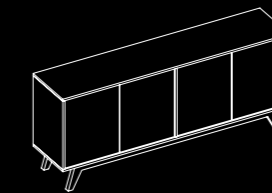

MESA CENTRO CHILLIDA  
Ref. 7782-M

CONSOLA BIANCA  
Ref. BIN0471

CONSOLA SALOME  
Ref.AUX0406

**CONTENEDOR FRIDA**  
Ref. FRD0201

**MESA CENTRO CAROLA**  
Ref. CAR0901

**TAQUILLÓN FRIDA**  
Medida: 120 x 35,5 x 84 cm  
Ref. FRD0401

**APARADOR FRIDA**  
Medida: 200 x 45,5 x 50 cm  
Ref. FRD0112

**APARADOR FRIDA**  
Medida: 200 x 45,5 x 84 cm  
Ref. FRD0111

**ESTANTERÍA FRIDA**  
Medida: 70 x 40,5 x 180 cm  
Ref. FRD0801

**VITRINA FRIDA**  
Medida: 70 x 40,5 x 140 cm  
Ref. FRD0301