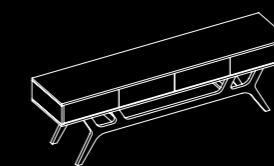

MUEBLE TV TWIGGY
Medida: 200 x 45,5 x 60 cm
Ref. TWG1302