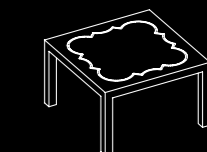

**VITRINA CHIPPENDALE**  
Medida: 140 x 40 x 150 cm  
Ref. CHP0371

**CONSOLA CUORE**  
Medida: 44 x 44 x 58 cm  
Ref. AMC0401

**CONSOLA SALOME**  
Medida: 38 x 38 x 60 cm  
Ref. AUX0406

**CONSOLA BIANCA**  
Medida: 120 x 26 x 75 cm  
Ref. BIN0471

**ESPEJO FLOWER**  
Medida: 117 x 2 x 117 cm  
Ref. AMC0501

**ESPEJO YASMIN**  
Medida: 100 x 2 x 100 cm  
Ref. YAS0521

**ESPEJO GLAM**  
Medida: 118 x 2 x 120 cm  
Ref. LUC0531  
Medida: 178 x 2 x 180 cm  
Ref. LUC0532

**ESPEJO BYRON**  
Medida: 116 x 3 x 116 cm  
Ref. 7111

**ESPEJO GORDON**  
Medida: 90 x 8 x 90 cm  
Ref. 7243-0  
Medida: 100 x 8 x 100 cm  
Ref. 7243-1

**ESTANTE PARED**  
120 x 30 x 5 cm Ref. AUX0601  
140 x 30 x 5 cm Ref. AUX0602  
180 x 30 x 5 cm Ref. AUX0603  
60 x 30 x 5 cm Ref. 7731-1  
100 x 30 x 5 cm Ref. 7731-2  
120 x 30 x 5 cm Ref. 7731-3  
140 x 30 x 5 cm Ref. 7731-4  
160 x 30 x 5 cm Ref. 7731-5  
200 x 30 x 5 cm Ref. 7731-6