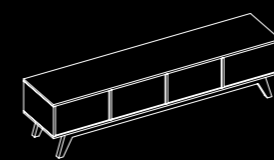

MESA CENTRO CHILLIDA  
Ref. 7782-M

CONSOLA BIANCA  
Ref. BIN0471

CONSOLA SALOME  
Ref.AUX0406

**CONTENEDOR FRIDA**  
Ref. FRD0201

**MESA CENTRO CAROLA**  
Ref. CAR0901

**TAQUILLÓN FRIDA**  
Medida: 120 x 35,5 x 84 cm  
Ref. FRD0401

**APARADOR FRIDA**  
Medida: 200 x 45,5 x 50 cm  
Ref. FRD0112

**APARADOR FRIDA**  
Medida: 200 x 45,5 x 84 cm  
Ref. FRD0111

**ESTANTERÍA FRIDA**  
Medida: 70 x 40,5 x 180 cm  
Ref. FRD0801

**VITRINA FRIDA**  
Medida: 70 x 40,5 x 140 cm  
Ref. FRD0301