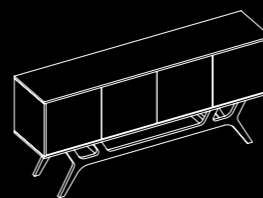

APARADOR TWIGGY
Medida: 200 x 45,5 x 90 cm
Ref. TWG0101