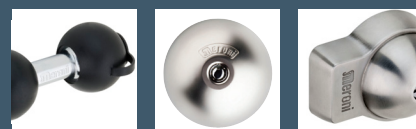

WWW.UFOMERONI.COM/ES

CERRADURA DE SEGURIDAD FIJA PARA VEHÍCULOS COMERCIALES

- + Cilindro de seguridad con protector antitaladro de acero inoxidable
- + Llave de seguridad plana de 15 puntos, multicombinación y reversible
- + Cuerpo en acero inoxidable ultra resistente
- + Disponible conjunto de 2 o 3 piezas, con la misma llave
- + Montaje simple gracias a sistema de bayoneta
- + Kit de montaje incluido

AUTOMOTIVE

CERRAVAL[®]
cerraduras

8086H3122B

Pieza única KD, Inox
con 2 llaves reversibles

8086H3232B

Conjunto de 2 piezas KA, Inox
con 3 llaves reversibles

8086H3332B

Conjunto de 3 piezas KA, Inox
con 3 llaves reversibles

8086H312M2B

Pieza única KD bajo MK, Inox
con 2 llaves reversibles

8086H323M2B

Conjunto de 2 piezas KA bajo MK, Inox
con 3 llaves reversibles

8086H333M2B

Conjunto de 3 piezas KA bajo MK, Inox
con 3 llaves reversibles