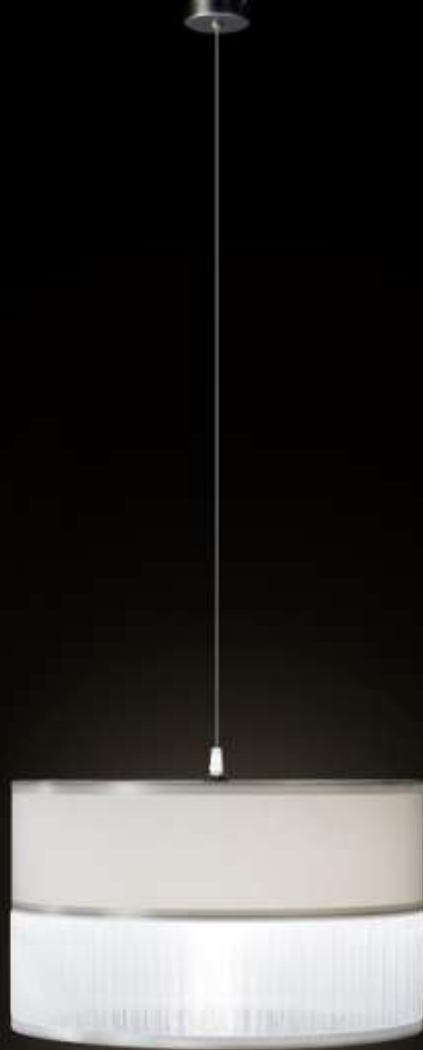

Ref. 4343/CR/DM

Ref.6883
Pantalla Terciopelo:
CR/D/GA/GR/NE
Cuerpo de metal:
CM/DM/BL/NE
Lámpara extensible

Ref. 5349
Pantalla
Terciopelo:
CR/D/GA/GR/NE
| Cuerpo metal:
CM/DM/BL/NE

Ref. 4343 /GR/CM

Ref.6876
Pantalla tela y Organza: BL/NE
(con difusor)
Tamaños: 35/50
Cuerpo de metal: CM