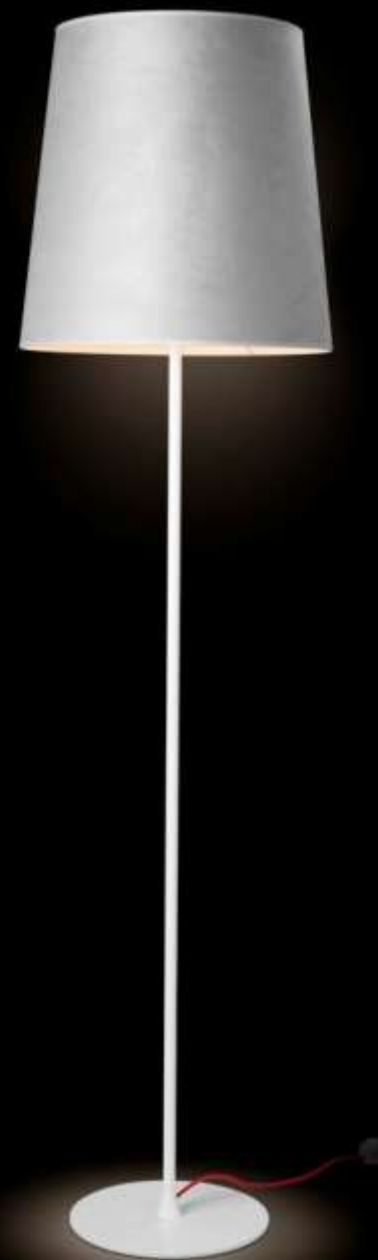

Ref. 5408
Pantalla de Ante: BL/NE
Cuerpo metal lacado: BL/NE
Cable: GR/RO