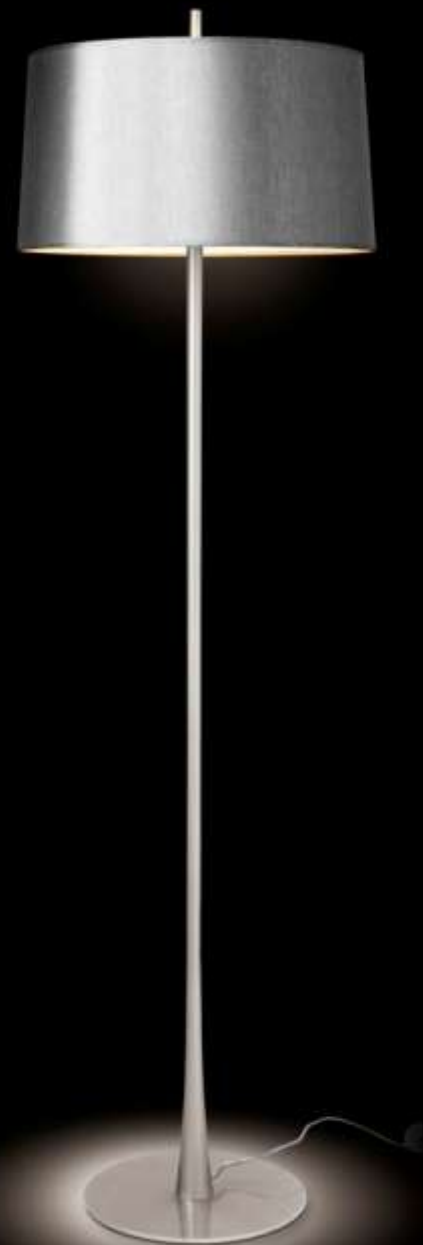

Ref. 5407
Pantalla tela Electra: CR/GR
(con difusor parcial)
Cuerpo metal: CM
Ver datos técnicos