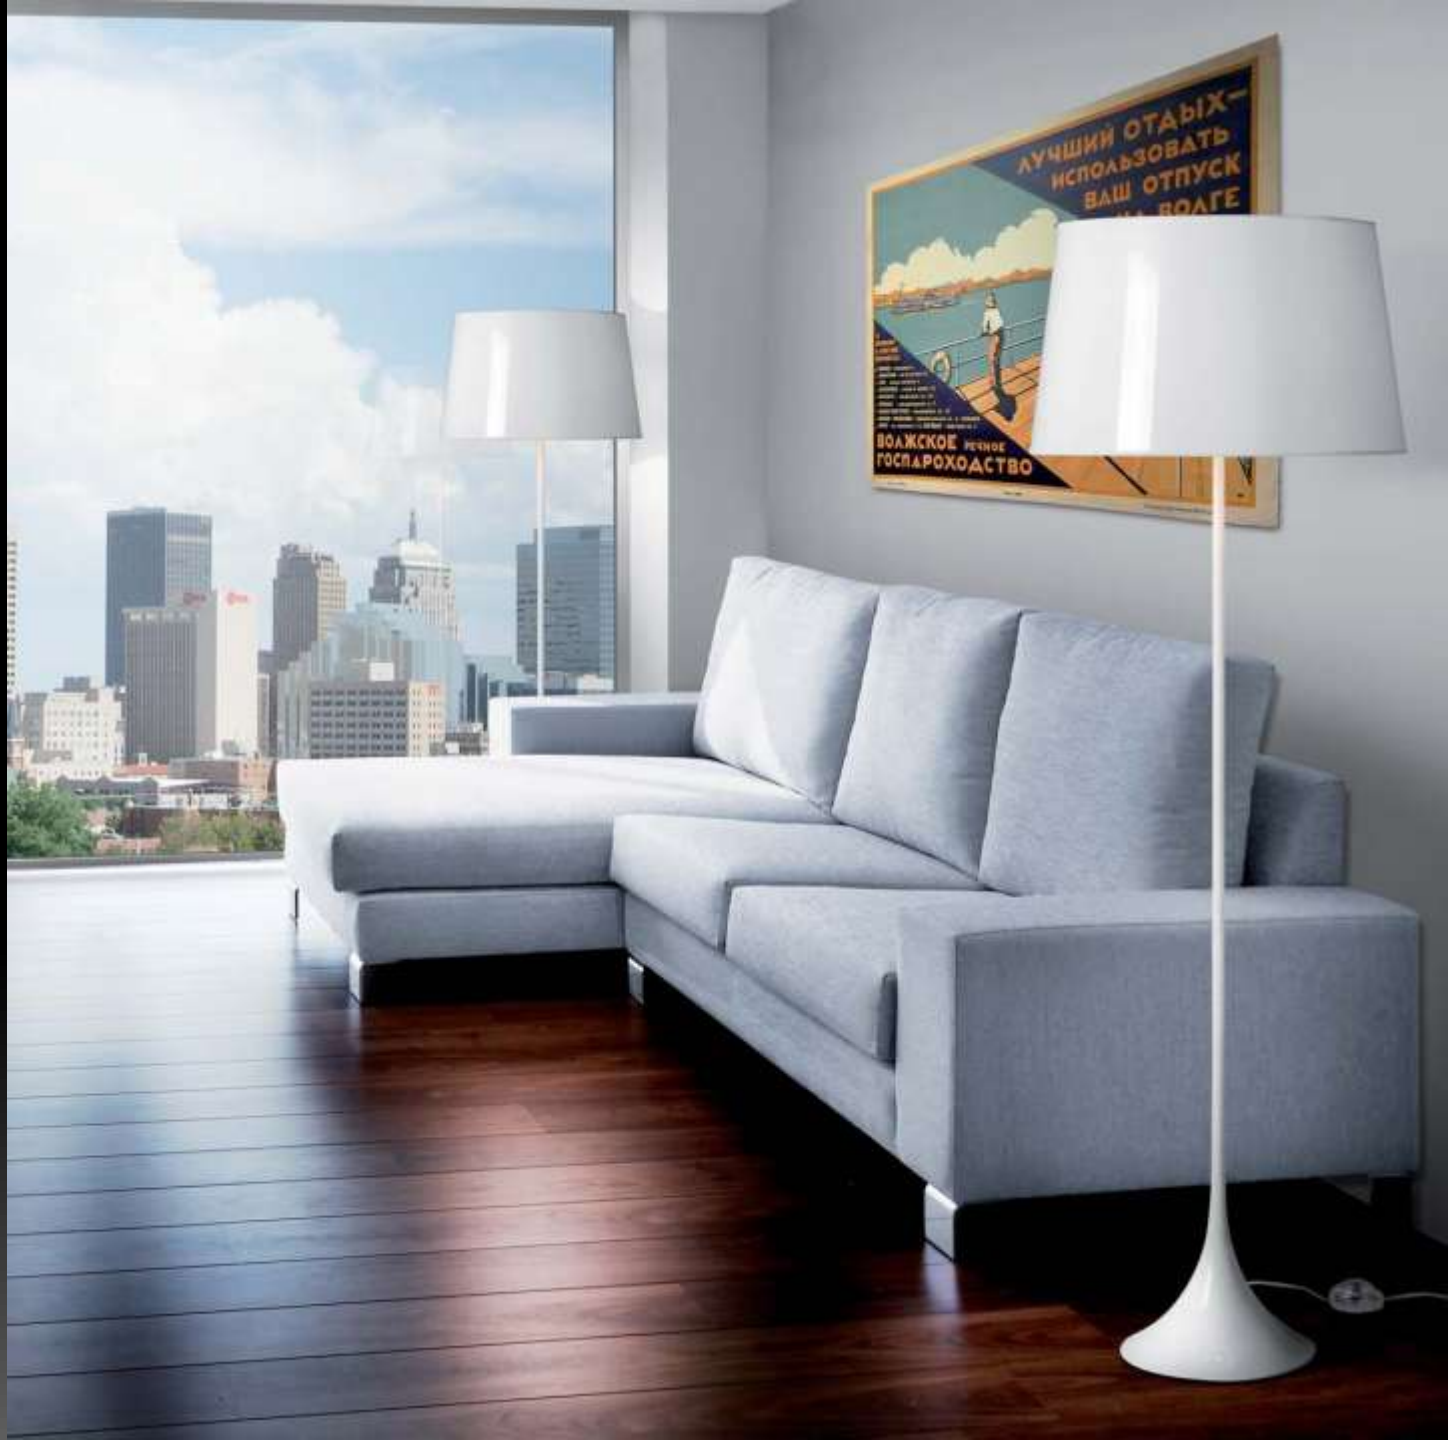

ЛУЧШИЙ ОТДЫХ —
ИСПОЛЬЗОВАТЬ
ВАШ ОТПУСК
НА ВОЛГЕ

ВОЛЖСКОЕ ВОСТОЧНОЕ
ГОСПАРОХОДСТВО

Ref. 6937-100/BL

Ref. 6937

Pantalla Seda encintada: BL/CR/NE/RO | Tamaños: 60/80/100

Cuerpo metal: BL/NE/CM | Cable opcional: AZ/BL/GR/NE/RO