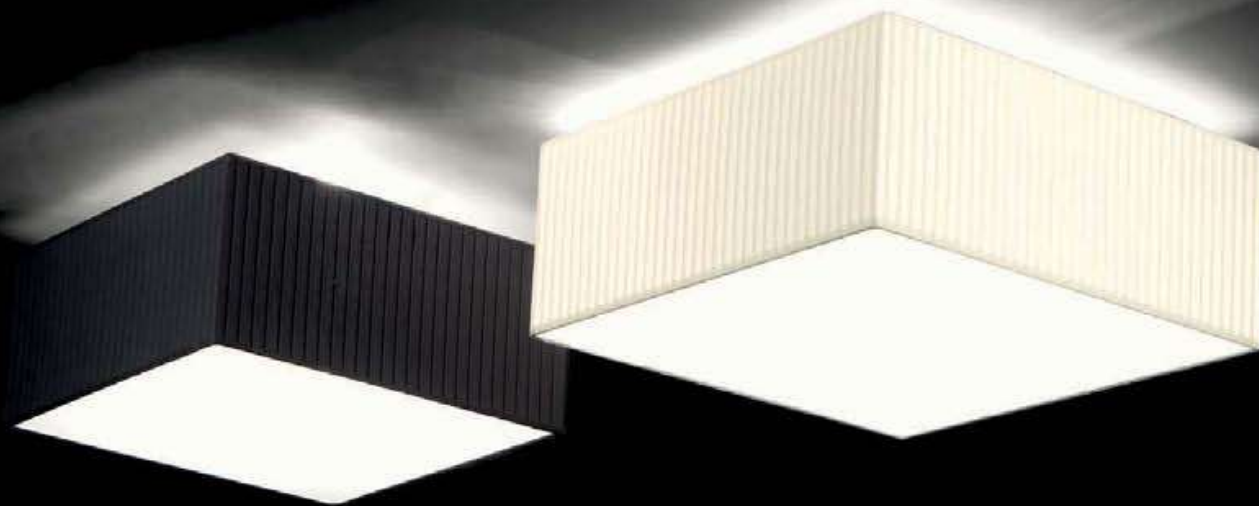

Ref.3468
Pantalla tela
Plisada:
CR/NE (con
difusor)
Tamaños:
35x35/40x40/
50x50 |
Sistema de
Imán