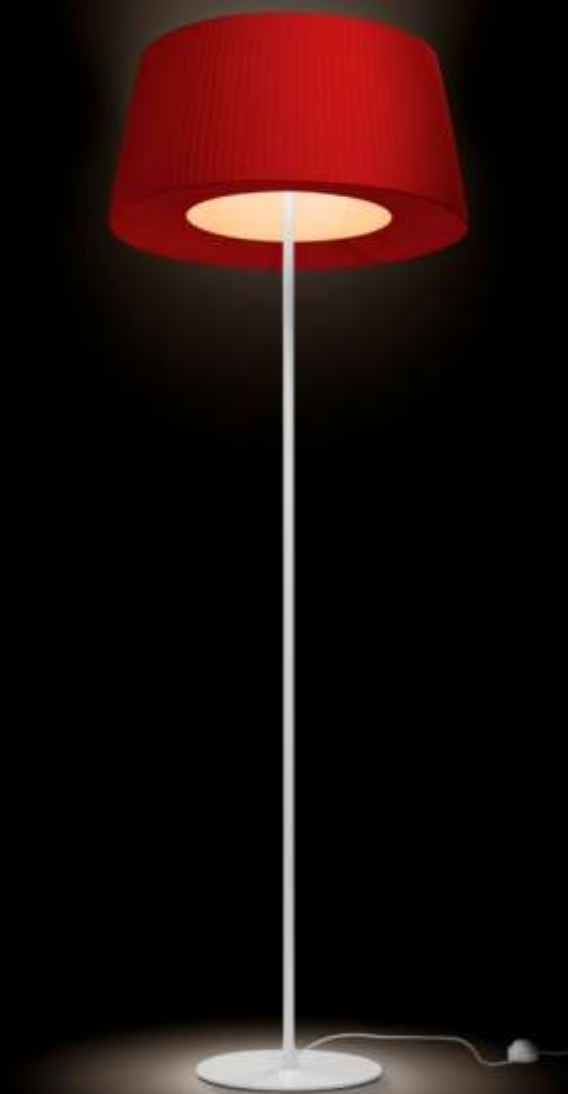

Ref. 5400
Pantalla Seda encintada: BL/CR/NE/RO
Cuerpo metal lacado: BL/NE
Cable transparente
Ver datos técnicos