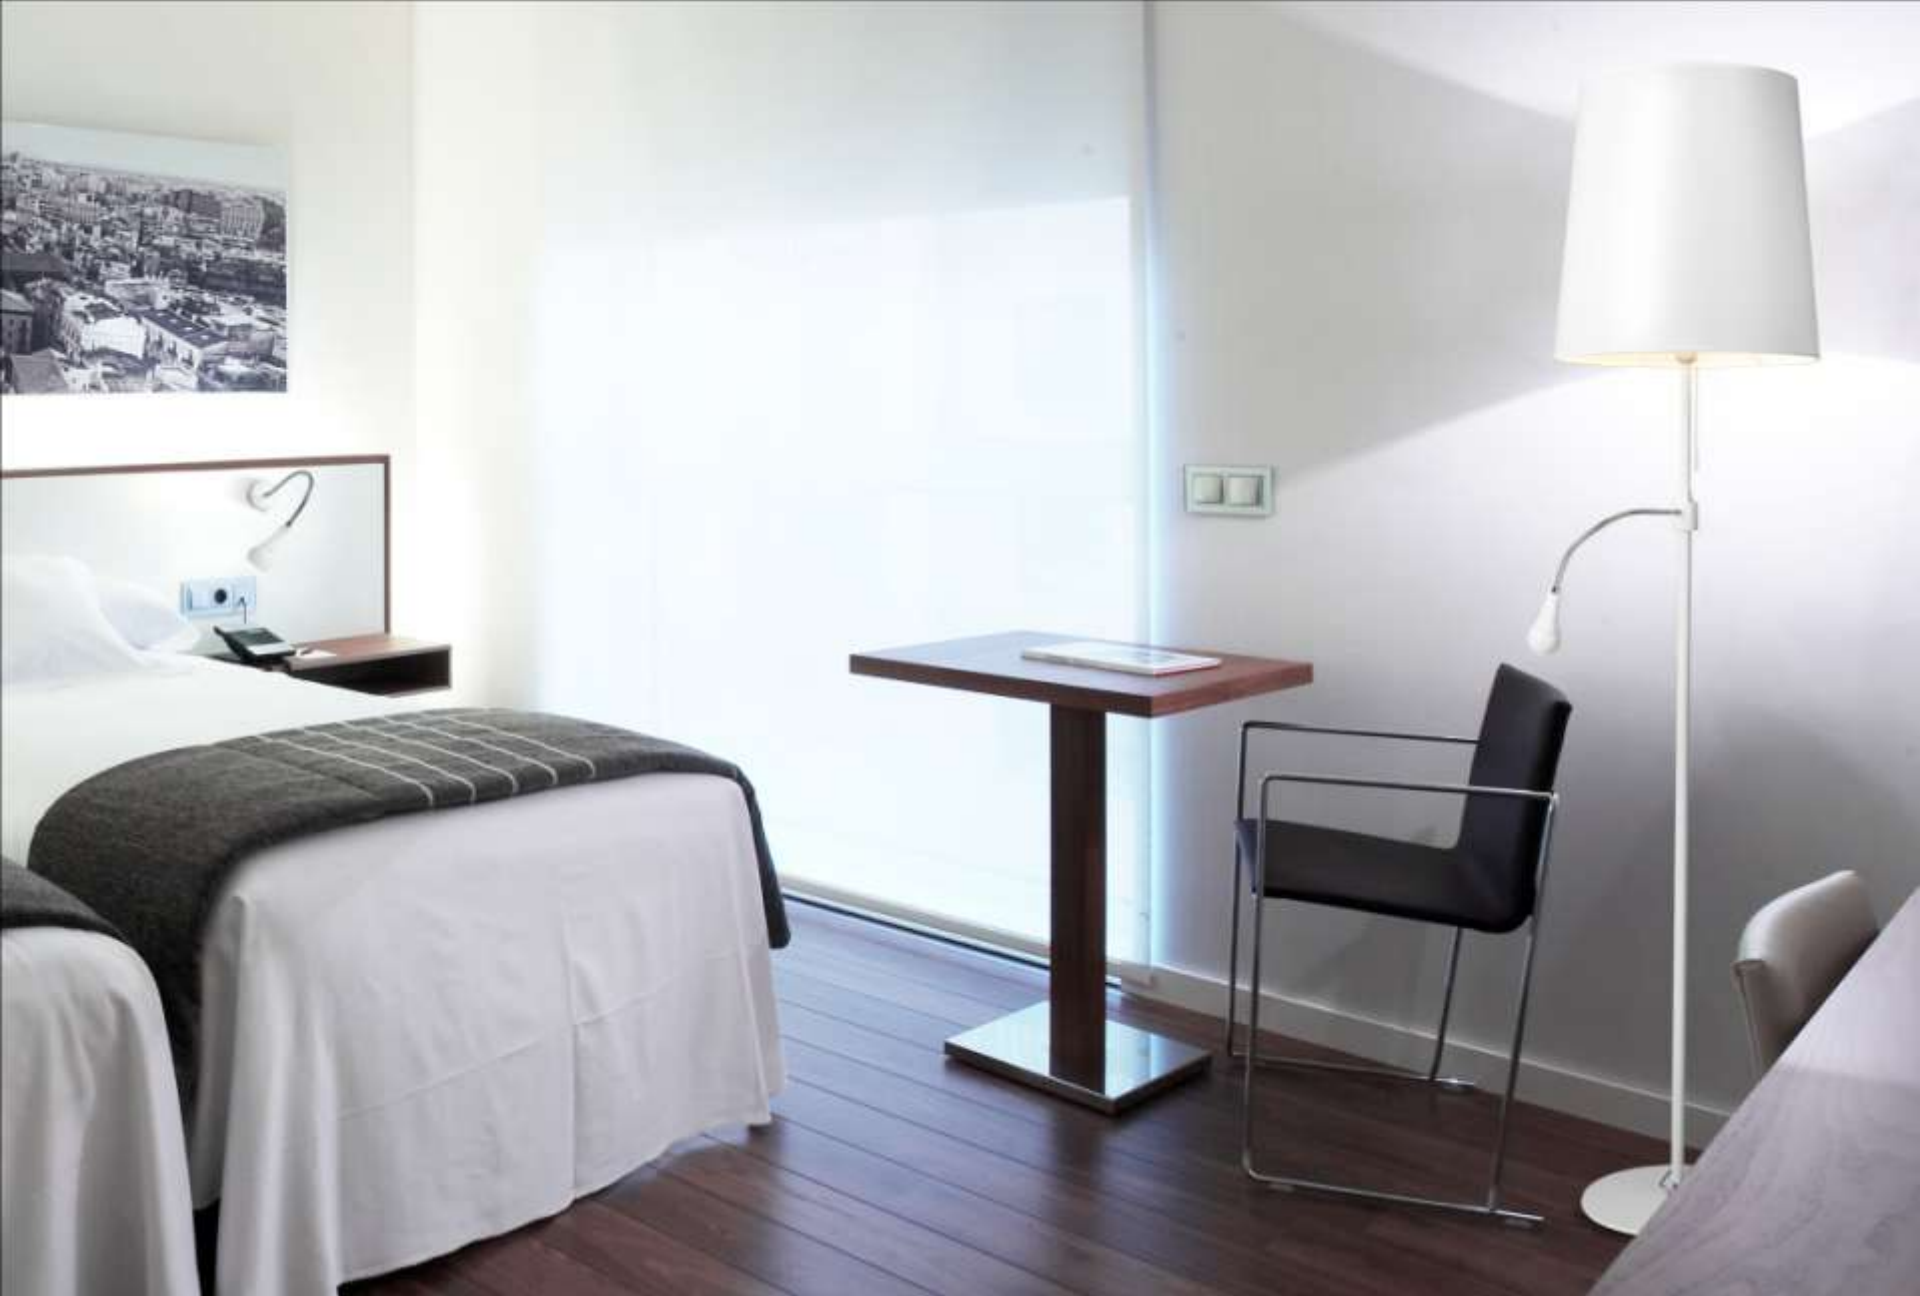

Luz LED

Ver datos técnicos

Ref. 1687
Cuerpo metal lacado:
AZ/BL/NE/RO
Luz LED con interruptor - Brazo orientable

Ref. 5387

Pantalla tela Cotton blanca

Cuerpo metal lacado blanco - razo orientable CBR (luz de LED) con interruptor