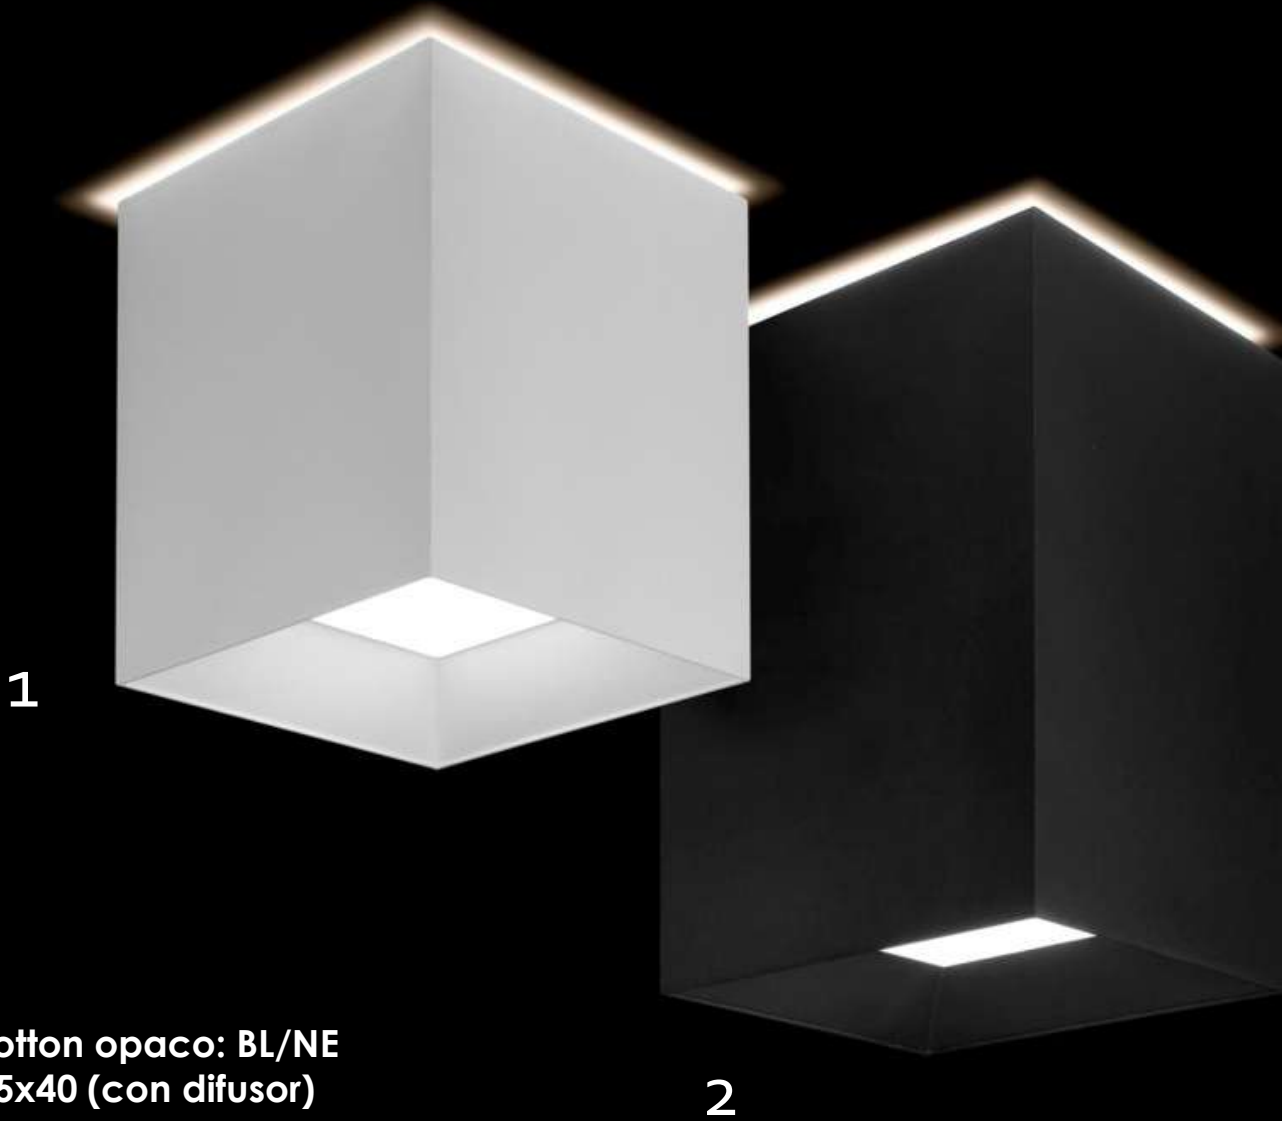

2-Ref. 3484

Pantalla tela Cotton opaco: BL/NE

Tamaños: 40x40x60 (con difusor)

Sistema imán

Ver datos técnicos

1-Ref. 3483

Pantalla tela Cotton opaco: BL/NE

Tamaños: 35x35x40 (con difusor)

Sistema imán

Ver datos técnicos