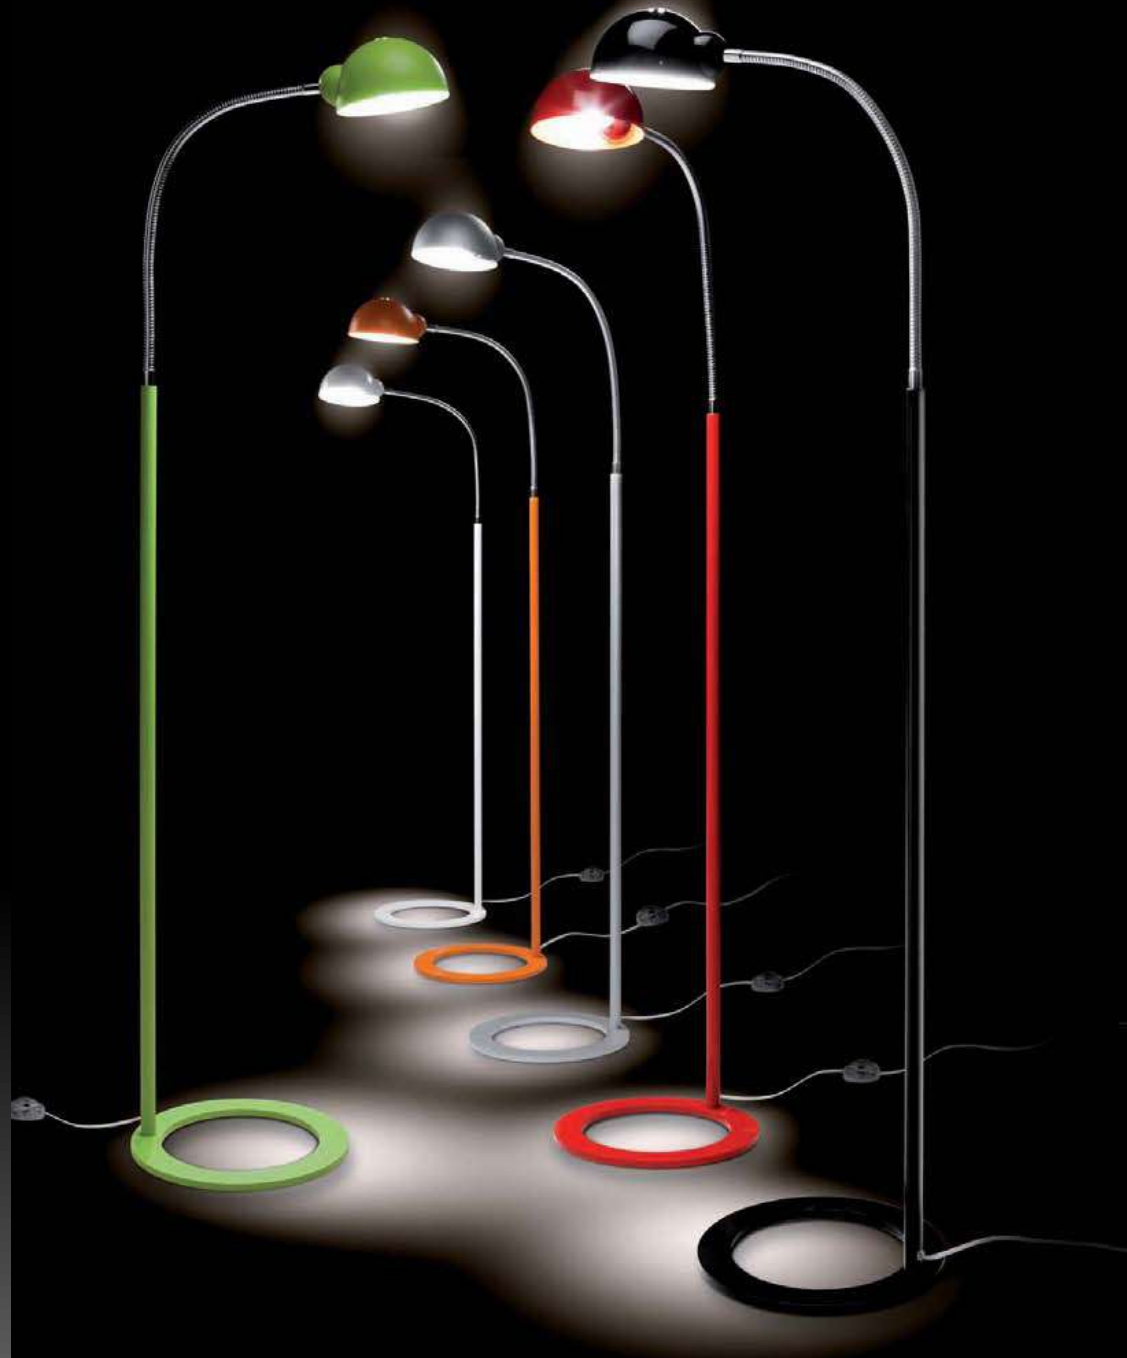

Ref. 6955

Cúpula superior metal Colores:

BL/GR/NA/NE/RO/VE

Tamaños: 35/45

Cúpula inferior: Metacrilato |

Colores Cable: GR/NE/RO

Ver datos técnicos

Ref.5430

Cuerpo metal lacados:

BL/GR/NA/NE/RO/VE | Colores Cable:

GR/NE/RO

Cúpula superior orientable.

Bombilla incluida

Ref.5430/BL

Ref.6955/45/BL

Ref.6953

Ref.6953/BL

Ref.5383

Cuerpo metal lacados:

BL/GR/NA/NE/RO/VE

Colores Cable: GR/NE/RO

Bombilla incluida. Pantalla orientable.

Ref.5383/BL-NE

Ref. 5381

Cuerpo metal lacado: BL/GR/NE

Pantalla orientable / basculante

Bombilla incluida

Ref.5381/GR

Ref.5402
Cuerpo metal lacados:
BL/GR/NA/NE/RO/VE
Pie orientable
Bombilla incluida

Ref. 5402/NE

Ref. 4402

**Cuerpo metal lacados:
BL/GR/NA/NE/RO/VE**