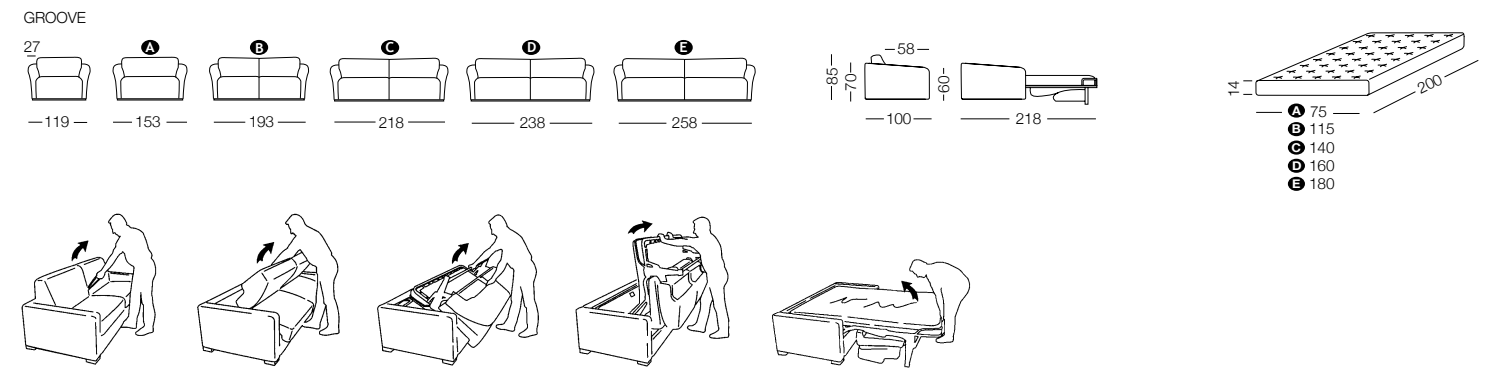

**Groove
design Milano Bedding**

Con GROOVE, Milano Bedding vuole non solo dare importanza al comfort del letto, con i vari materassi disponibili, ma anche al comfort di seduta e al design del divano. Attraverso una semplice rotazione dello schienale e senza rimuovere alcun cuscino, GROOVE si trasforma in un comodo letto con materasso da 200 cm. di lunghezza.
Il rivestimento è completamente sfoderabile e lavabile a seconda del tessuto scelto. GROOVE è disponibile in tutte le misure anche nella versione fissa ed è completamente smontabile per un facile trasporto.

Sitting or sleeping has never been more comfortable with the GROOVE: a large choice of different mattresses, beautiful design and extreme seating comfort. By simply rotating the back, without removing any of the cushions, GROOVE converts into a conventional bed with a 200 cm. mattress. The cover is completely removable and washable according to the fabric chosen. GROOVE is also available as a sofa and can be completely disassembled for easy delivery.

Avec GROOVE, Milano Bedding veut donner non seulement une importance au confort du lit, avec son choix de vrais matelas mais également au confort et au design du canapé. GROOVE est facilement convertible par un simple mouvement en un confortable lit avec matelas de 200 cm. laissant en place les coussins d'assise et de dossier. Le revêtement est entièrement déhoussable et lavable selon le choix du tissu. GROOVE est disponible également en version fixe et est complètement démontable pour un transport plus pratique.