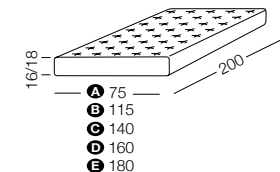

**Clarke
design Milano Bedding**

Con CLARKE, Milano Bedding vuole non solo dare importanza al comfort del letto, con i vari materassi disponibili in spessore 14 o 18 cm, ma anche al comfort di seduta e al design del divano. Il rivestimento è morbido e informale, il risultato è un aspetto vissuto. Attraverso una semplice rotazione dello schienale e senza rimuovere alcun cuscino, CLARKE si trasforma in un comodo letto con materasso da 200 cm. di lunghezza. Il rivestimento è completamente sfoderabile e lavabile a seconda del tessuto scelto. CLARKE è disponibile in tutte le misure anche nella versione fissa ed è completamente smontabile per un facile trasporto.

Sitting or sleeping has never been more comfortable with the CLARKE: a large choice of different 14 or 18 cm thick mattresses, beautiful design and extreme seating comfort. The cover is soft and informal; the result is a lived-in look. By simply rotating the back, without removing any of the cushions, CLARKE converts into a conventional bed with a 200 cm. mattress. The cover is completely removable and washable according to the fabric chosen. CLARKE is also available as a sofa and can be completely disassembled for easy delivery.