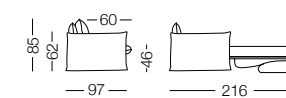

Beim Modell CLARKE mit 14 cm oder 18 cm hohen Matratze legt Milano Bedding Gewicht nicht nur auf einen perfekten Schlafkomfort, sondern insbesondere auf eine außerordentliche Sitzqualität. Der Bezug hat eine weiche und zwanglose Linienführung. Das Ergebnis ist eine legerere und lebendige Optik. Durch einfache Rotation des Rückenteiles und ohne Kissen zu entfernen, verwandelt sich CLARKE in ein richtiges Bett mit einer 200 cm Matratze. Der Bezug ist komplett abnehmbar und je nach Stoffwahl auch waschbar. CLARKE ist erhältlich auch in der Ausführung als festes Sofa ohne Bett; außerdem ist das Modell komplett zerlegbar für einen einfachen Transport.

Con CLARKE, Milano Bedding quiere no sólo poner mucho énfasis en la comodidad de la cama, con su selección de colchones de 14 o 18 cm de grosor, pero también en el diseño y confort del sofá. El tapizado es suave y casual, el resultado es un aspecto vivido. Con una simple rotación del respaldo y sin mover ningún cojín, CLARKE se transforma en una comfortable cama con colchón de 200 cm. Totalmente desenfundable y lavable según la tela escogida. CLARKE está disponible también en versión fija y es completamente desmontable para un transporte fácil.

CLARKE-14