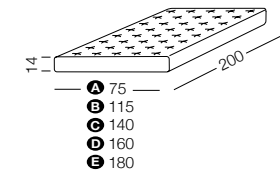

Beim Modell CLARKE mit 14 cm oder 18 cm hohen Matratze legt Milano Bedding Gewicht nicht nur auf einen perfekten Schlafkomfort, sondern insbesondere auf eine außerordentliche Sitzqualität. Der Bezug hat eine weiche und zwanglose Linienführung. Das Ergebnis ist eine legerere und lebendige Optik. Durch einfache Rotation des Rückenteiles und ohne Kissen zu entfernen, verwandelt sich CLARKE in ein richtiges Bett mit einer 200 cm Matratze. Der Bezug ist komplett abnehmbar und je nach Stoffwahl auch waschbar. CLARKE ist erhältlich auch in der Ausführung als festes Sofa ohne Bett; außerdem ist das Modell komplett zerlegbar für einen einfachen Transport.

Con CLARKE, Milano Bedding quiere no sólo poner mucho énfasis en la comodidad de la cama, con su selección de colchones de 14 o 18 cm de grosor, pero también en el diseño y confort del sofá. El tapizado es suave y casual, el resultado es un aspecto vivido. Con una simple rotación del respaldo y sin mover ningún cojín, CLARKE se transforma en una comfortable cama con colchón de 200 cm. Totalmente desenfundable y lavable según la tela escogida. CLARKE está disponible también en versión fija y es completamente desmontable para un transporte fácil.

CLARKE-14