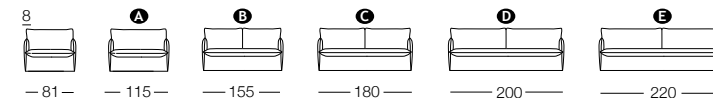

Beim Modell CLARKE mit 14 cm oder 18 cm hohen Matratze legt Milano Bedding Gewicht nicht nur auf einen perfekten Schlafkomfort, sondern insbesondere auf eine außerordentliche Sitzqualität. Der Bezug hat eine weiche und zwanglose Linienführung. Das Ergebnis ist eine legerere und lebendige Optik. Durch einfache Rotation des Rückenteiles und ohne Kissen zu entfernen, verwandelt sich CLARKE in ein richtiges Bett mit einer 200 cm Matratze. Der Bezug ist komplett abnehmbar und je nach Stoffwahl auch waschbar. CLARKE ist erhältlich auch in der Ausführung als festes Sofa ohne Bett; außerdem ist das Modell komplett zerlegbar für einen einfachen Transport.

Con CLARKE, Milano Bedding quiere no sólo poner mucho énfasis en la comodidad de la cama, con su selección de colchones de 14 o 18 cm de grosor, pero también en el diseño y confort del sofá. El tapizado es suave y casual, el resultado es un aspecto vivido. Con una simple rotación del respaldo y sin mover ningún cojín, CLARKE se transforma en una comfortable cama con colchón de 200 cm. Totalmente desenfundable y lavable según la tela escogida. CLARKE está disponible también en versión fija y es completamente desmontable para un transporte fácil.

CLARKE-14