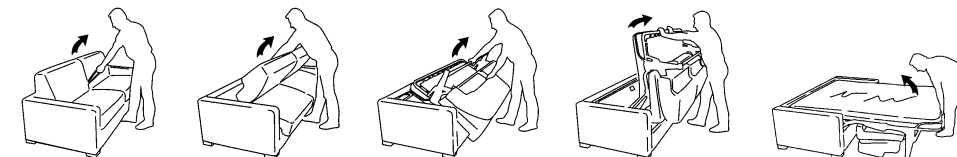

**Clarke
design Milano Bedding**

Con CLARKE, Milano Bedding vuole non solo dare importanza al comfort del letto, con i vari materassi disponibili in spessore 14 o 18 cm, ma anche al comfort di seduta e al design del divano. Il rivestimento è morbido e informale, il risultato è un aspetto vissuto. Attraverso una semplice rotazione dello schienale e senza rimuovere alcun cuscino, CLARKE si trasforma in un comodo letto con materasso da 200 cm. di lunghezza. Il rivestimento è completamente sfoderabile e lavabile a seconda del tessuto scelto. CLARKE è disponibile in tutte le misure anche nella versione fissa ed è completamente smontabile per un facile trasporto.

Sitting or sleeping has never been more comfortable with the CLARKE: a large choice of different 14 or 18 cm thick mattresses, beautiful design and extreme seating comfort. The cover is soft and informal; the result is a lived-in look. By simply rotating the back, without removing any of the cushions, CLARKE converts into a conventional bed with a 200 cm. mattress. The cover is completely removable and washable according to the fabric chosen. CLARKE is also available as a sofa and can be completely disassembled for easy delivery.