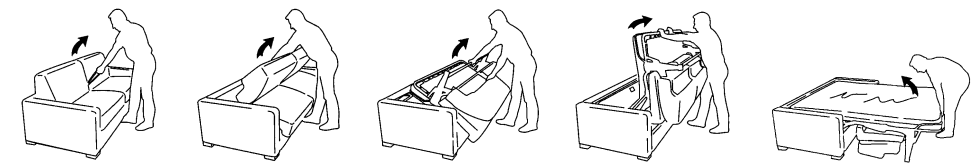

**Groove
design Milano Bedding**

Con GROOVE, Milano Bedding vuole non solo dare importanza al comfort del letto, con i vari materassi disponibili, ma anche al comfort di seduta e al design del divano. Attraverso una semplice rotazione dello schienale e senza rimuovere alcun cuscino, GROOVE si trasforma in un comodo letto con materasso da 200 cm. di lunghezza.
Il rivestimento è completamente sfoderabile e lavabile a seconda del tessuto scelto. GROOVE è disponibile in tutte le misure anche nella versione fissa ed è completamente smontabile per un facile trasporto.

Sitting or sleeping has never been more comfortable with the GROOVE: a large choice of different mattresses, beautiful design and extreme seating comfort. By simply rotating the back, without removing any of the cushions, GROOVE converts into a conventional bed with a 200 cm. mattress. The cover is completely removable and washable according to the fabric chosen. GROOVE is also available as a sofa and can be completely disassembled for easy delivery.

Avec GROOVE, Milano Bedding veut donner non seulement une importance au confort du lit, avec son choix de vrais matelas mais également au confort et au design du canapé. GROOVE est facilement convertible par un simple mouvement en un confortable lit avec matelas de 200 cm. laissant en place les coussins d'assise et de dossier. Le revêtement est entièrement déhoussable et lavable selon le choix du tissu. GROOVE est disponible également en version fixe et est complètement démontable pour un transport plus pratique.