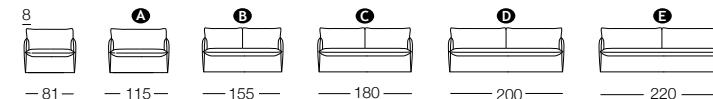

**Clarke
design Milano Bedding**

Con CLARKE, Milano Bedding vuole non solo dare importanza al comfort del letto, con i vari materassi disponibili in spessore 14 o 18 cm, ma anche al comfort di seduta e al design del divano. Il rivestimento è morbido e informale, il risultato è un aspetto vissuto. Attraverso una semplice rotazione dello schienale e senza rimuovere alcun cuscino, CLARKE si trasforma in un comodo letto con materasso da 200 cm. di lunghezza. Il rivestimento è completamente sfoderabile e lavabile a seconda del tessuto scelto. CLARKE è disponibile in tutte le misure anche nella versione fissa ed è completamente smontabile per un facile trasporto.

Sitting or sleeping has never been more comfortable with the CLARKE: a large choice of different 14 or 18 cm thick mattresses, beautiful design and extreme seating comfort. The cover is soft and informal; the result is a lived-in look. By simply rotating the back, without removing any of the cushions, CLARKE converts into a conventional bed with a 200 cm. mattress. The cover is completely removable and washable according to the fabric chosen. CLARKE is also available as a sofa and can be completely disassembled for easy delivery.