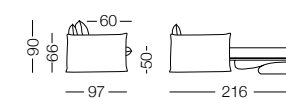

**Clarke
design Milano Bedding**

Con CLARKE, Milano Bedding vuole non solo dare importanza al comfort del letto, con i vari materassi disponibili in spessore 14 o 18 cm, ma anche al comfort di seduta e al design del divano. Il rivestimento è morbido e informale, il risultato è un aspetto vissuto. Attraverso una semplice rotazione dello schienale e senza rimuovere alcun cuscino, CLARKE si trasforma in un comodo letto con materasso da 200 cm. di lunghezza. Il rivestimento è completamente sfoderabile e lavabile a seconda del tessuto scelto. CLARKE è disponibile in tutte le misure anche nella versione fissa ed è completamente smontabile per un facile trasporto.

Sitting or sleeping has never been more comfortable with the CLARKE: a large choice of different 14 or 18 cm thick mattresses, beautiful design and extreme seating comfort. The cover is soft and informal; the result is a lived-in look. By simply rotating the back, without removing any of the cushions, CLARKE converts into a conventional bed with a 200 cm. mattress. The cover is completely removable and washable according to the fabric chosen. CLARKE is also available as a sofa and can be completely disassembled for easy delivery.